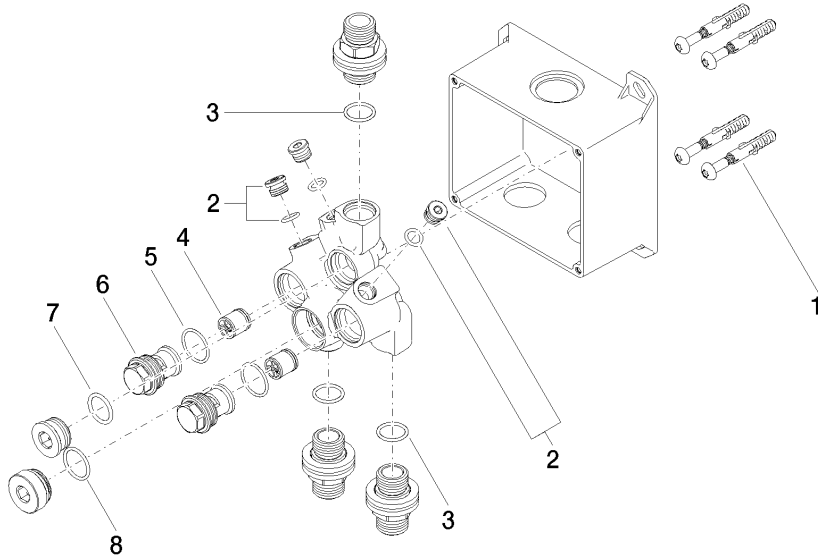

eSET Touchfree Waschtischbatterie mit Temperatureinstellung zur Kombination mit Standardarmaturen -

35 740 970 90

- bleifrei
- 2x Rückflussverhinderer
- 2x Anschluss AG 1/2"
- Abgang mit Druckschlauch
- Aufputz-Montage

35 740 970 90
mm [inches]

Zertifikate

LGA_29120.

WRAS_1906116.

Belgaqua_23-210-
27_1.

eSET Touchfree Waschtischbatterie mit Temperatureinstellung zur Kombination mit Standarmaturen -

35 740 970 90

Ersatzteilstückliste

Nr.	Artikelnummer	Benennung	Verbaumenge	Lieferzeit
1	04 30 31 024 01 90	Befestigungssatz	2	2
2	04 31 20 039 11 90	Stopfen	3	2
3	90 14 10 010 00 90	Dichtung	3	2
4	90 23 01 040 00 90	Rueckflussverhinderer	2	2
5	90 14 10 056 00 90	Dichtung	2	2
6	09 24 03 219 90	Nippel	2	2
7	09 14 10 117 90	Dichtung	1	2
8	09 14 10 031 90	Dichtung	1	2