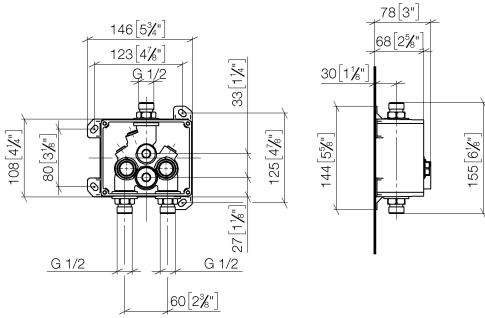

eSET Touchfree Waschtischbatterie mit Temperatureinstellung zur Kombination mit Standardarmaturen -

35 740 970 90

- bleifrei
- 2x Rückflussverhinderer
- 2x Anschluss AG 1/2"
- Abgang mit Druckschlauch
- Aufputz-Montage

35 740 970 90
mm [inches]

Zertifikate

LGA_29120.

WRAS_1906116.

Belgaqua_23-210-
27_1.

eSET Touchfree Waschtischbatterie mit Temperatureinstellung zur Kombination mit Standarmaturen -

35 740 970 90

Ersatzteilstückliste

Nr.	Artikelnummer	Benennung	Verbaumenge	Lieferzeit
1	04 30 31 024 01 90	Befestigungssatz	2	2
2	04 31 20 039 11 90	Stopfen	3	2
3	90 14 10 010 00 90	Dichtung	3	2
4	90 23 01 040 00 90	Rueckflussverhinderer	2	2
5	90 14 10 056 00 90	Dichtung	2	2
6	09 24 03 219 90	Nippel	2	2
7	09 14 10 117 90	Dichtung	1	2
8	09 14 10 031 90	Dichtung	1	2